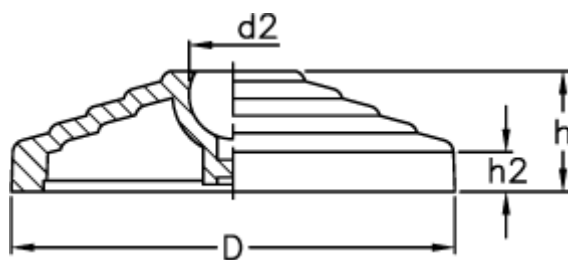

Varenummer: 2310301262
Beskrivelse: E+G justérfod
LV.A-100-24

Mål

D	= 100
d2	= 24
h	= 24
h2	= 9
Max. belastning (N)	= 25000